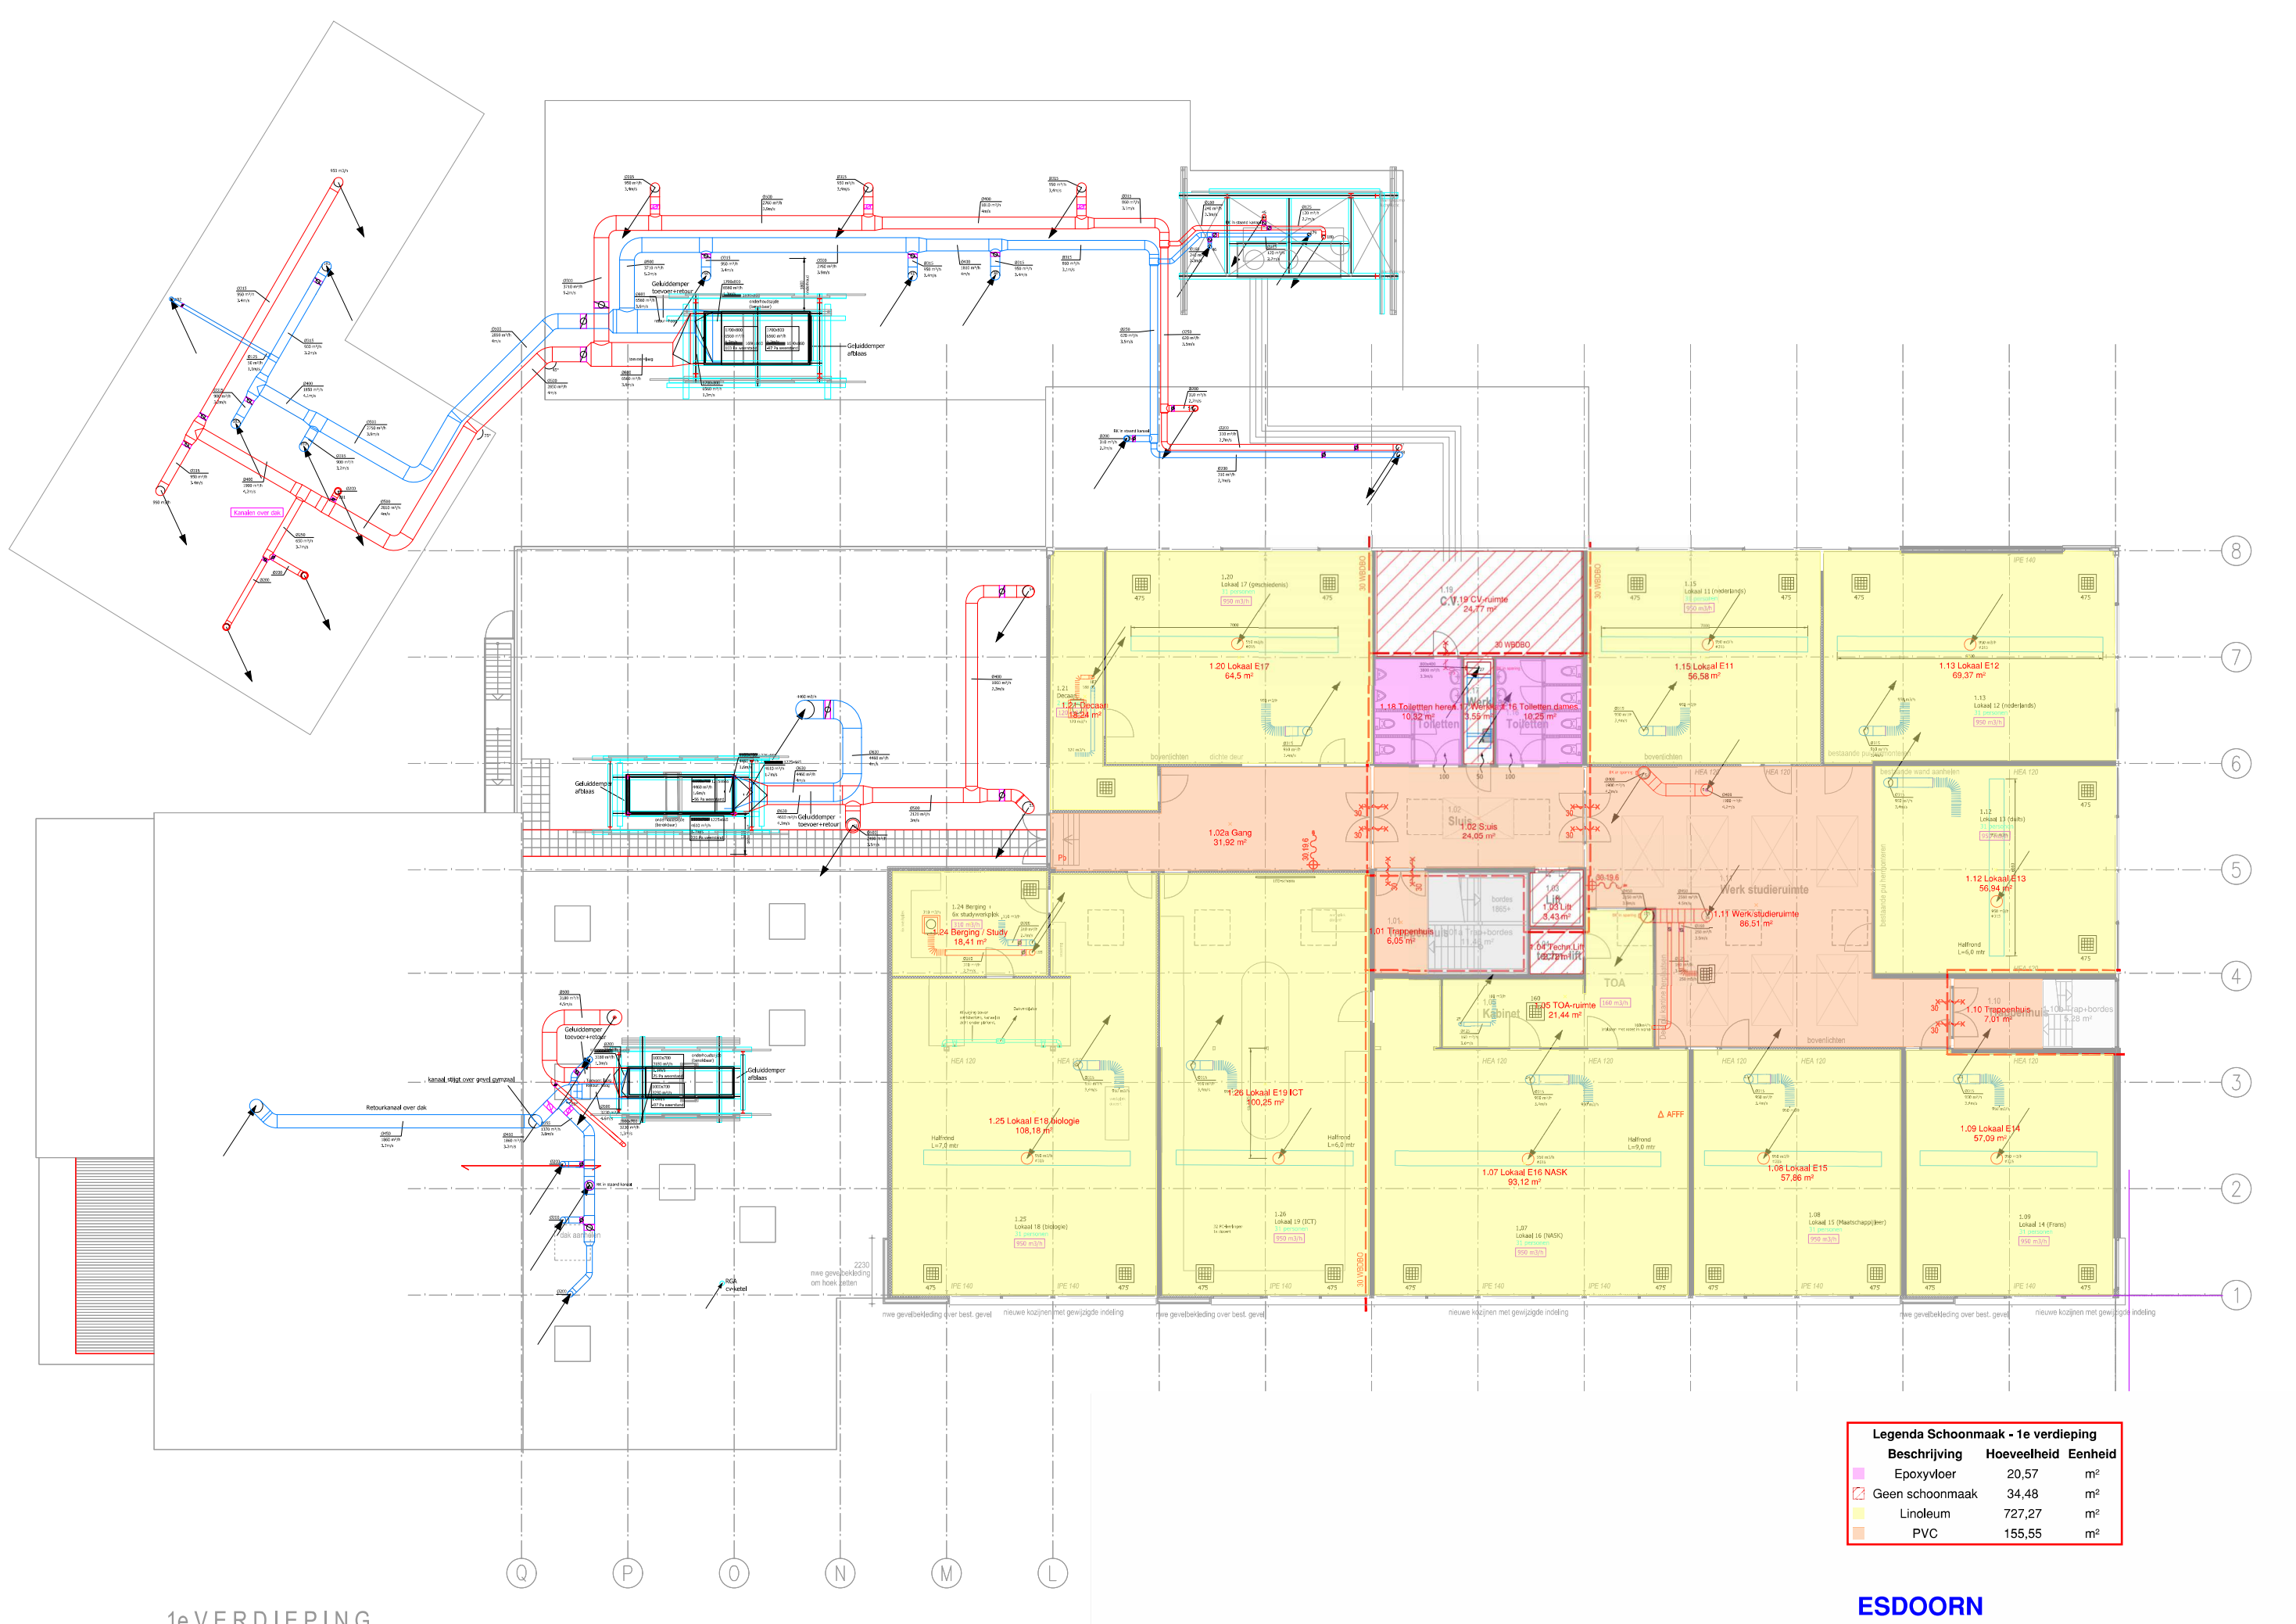

**Legenda Schoonmaak - Begane grond**

Beschrijving	Hoeveelheid	Eenheid
Coralmat	6,87	m <sup>2</sup>
Epoxyvloer	118,34	m <sup>2</sup>
Geen schoonmaak	122,69	m <sup>2</sup>
Keram.tegels	7,40	m <sup>2</sup>
Linoleum	705,37	m <sup>2</sup>
PVC	949,07	m <sup>2</sup>
Sportvloer	251,57	m <sup>2</sup>

**Legenda Schoonmaak - 1e verdieping**

Beschrijving	Hoeveelheid	Eenheid
Epoxyvloer	20,57	m <sup>2</sup>
Geen schoonmaak	34,48	m <sup>2</sup>
Linoleum	727,27	m <sup>2</sup>
PVC	155,55	m <sup>2</sup>

**ESDOORN**

1e VERDIEPING